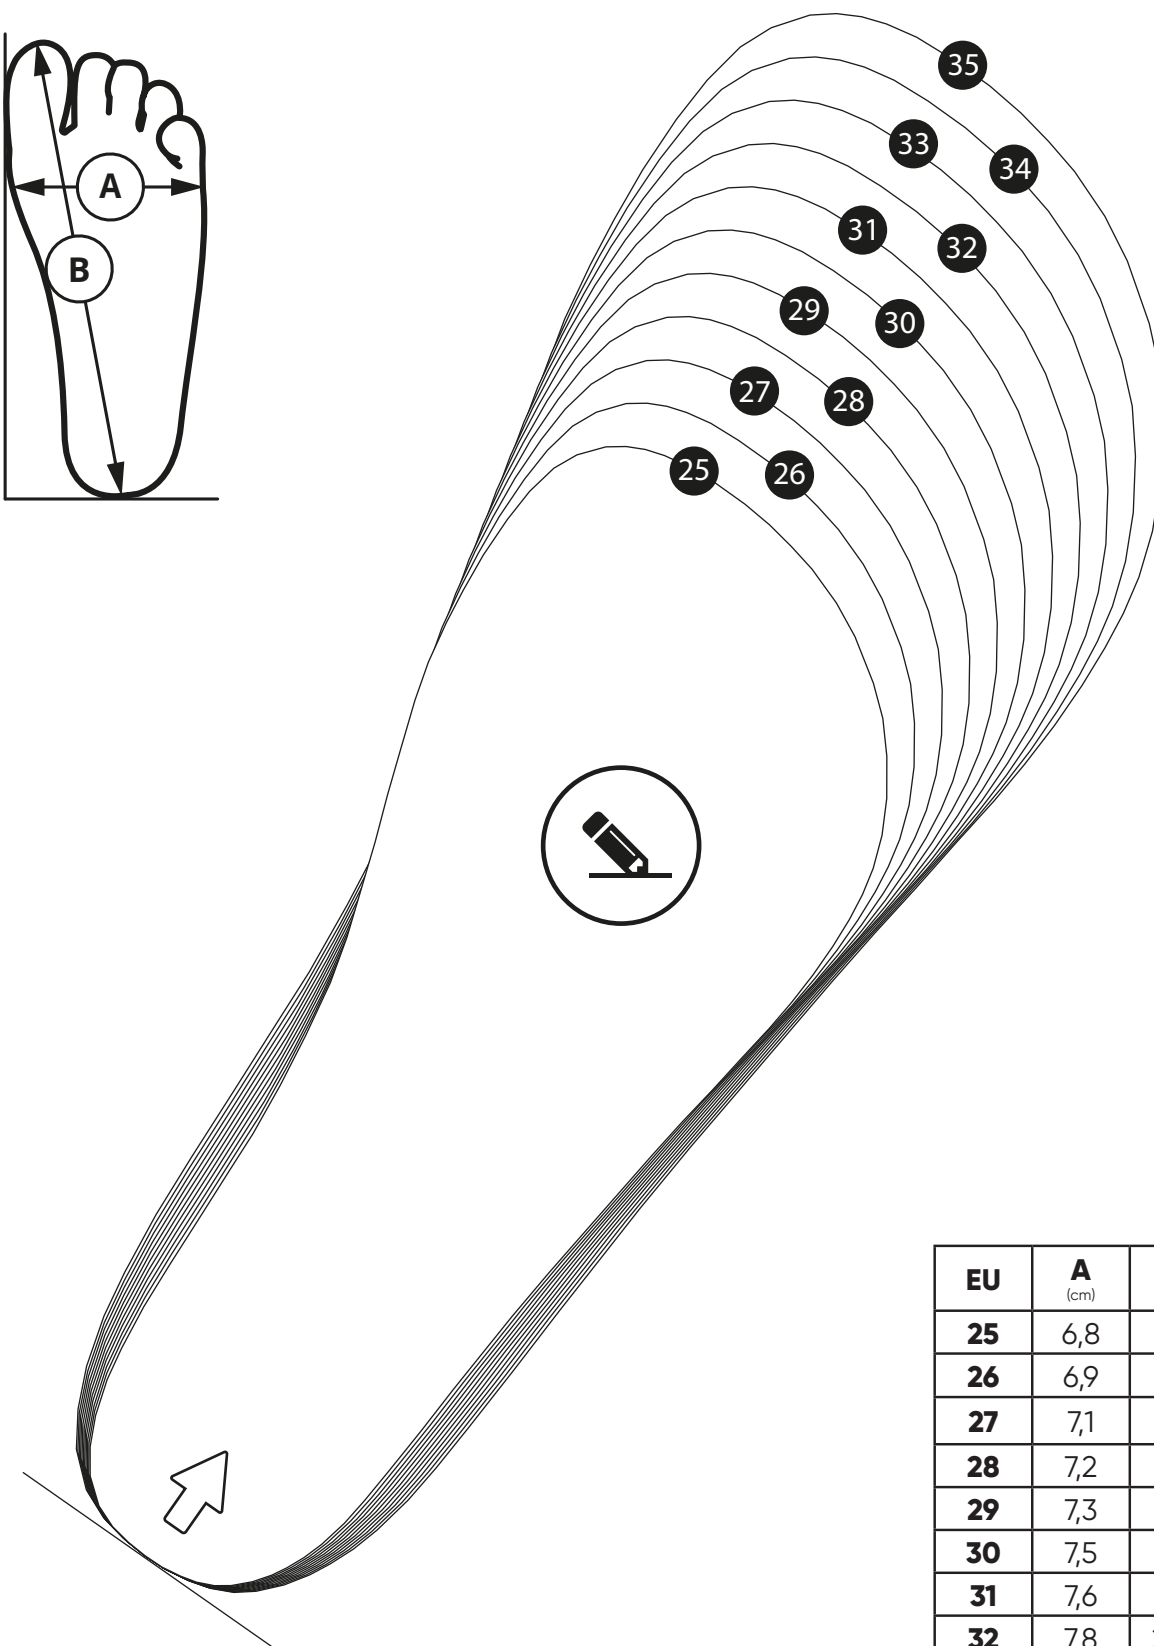

Vytiskni a změř
si správnou velikost chodidla.

EU	A (cm)	B (cm)
25	6,8	16,2
26	6,9	16,8
27	7,1	17,6
28	7,2	18,2
29	7,3	18,9
30	7,5	19,5
31	7,6	20,1
32	7,8	20,9
33	7,9	21,6
34	8,1	22,3
35	8,2	22,9

Vytiskni a změř
si správnou velikost chodidla.

EU	A (cm)	B (cm)
25	6,8	16,2
26	6,9	16,8
27	7,1	17,6
28	7,2	18,2
29	7,3	18,9
30	7,5	19,5
31	7,6	20,1
32	7,8	20,9
33	7,9	21,6
34	8,1	22,3
35	8,2	22,9

Vytiskni a změř
si správnou velikost chodidla.

EU	A (cm)	B (cm)
25	6,8	16,2
26	6,9	16,8
27	7,1	17,6
28	7,2	18,2
29	7,3	18,9
30	7,5	19,5
31	7,6	20,1
32	7,8	20,9
33	7,9	21,6
34	8,1	22,3
35	8,2	22,9