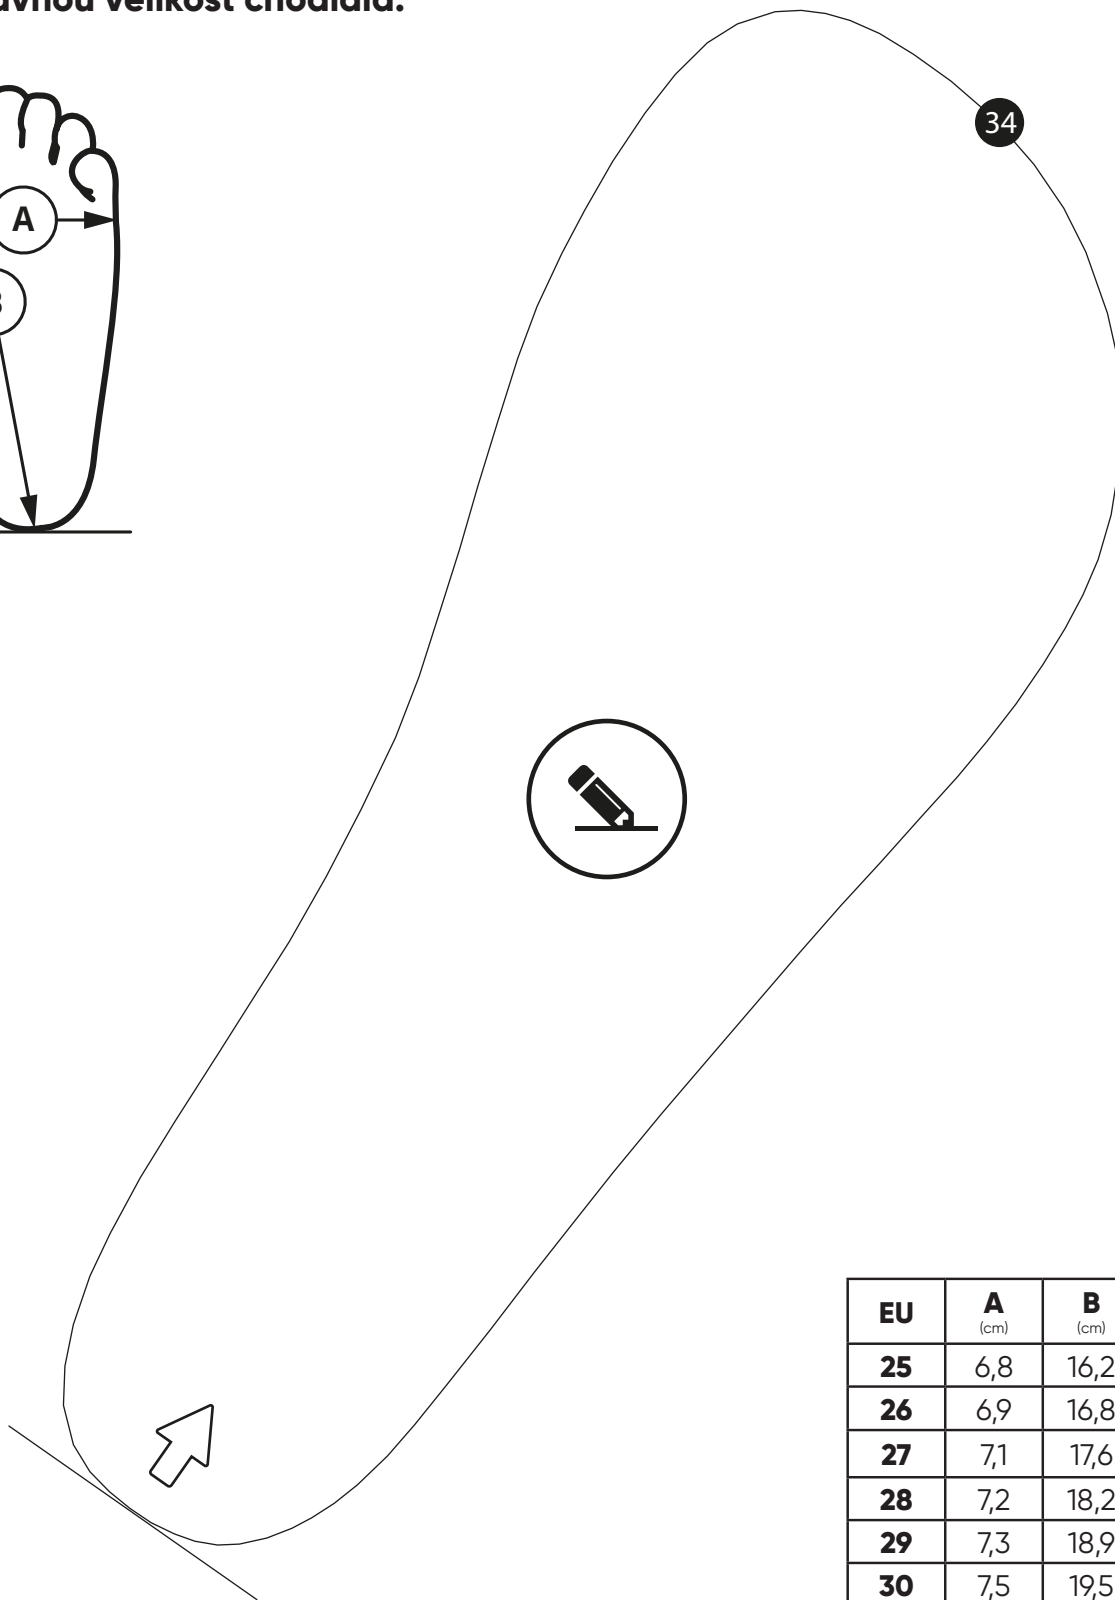

Vytiskni a změř
si správnou velikost chodidla.

EU	A (cm)	B (cm)
25	6,8	16,2
26	6,9	16,8
27	7,1	17,6
28	7,2	18,2
29	7,3	18,9
30	7,5	19,5
31	7,6	20,1
32	7,8	20,9
33	7,9	21,6
34	8,1	22,3
35	8,2	22,9

Vytiskni a změř
si správnou velikost chodidla.

EU	A (cm)	B (cm)
25	6,8	16,2
26	6,9	16,8
27	7,1	17,6
28	7,2	18,2
29	7,3	18,9
30	7,5	19,5
31	7,6	20,1
32	7,8	20,9
33	7,9	21,6
34	8,1	22,3
35	8,2	22,9

Vytiskni a změř
si správnou velikost chodidla.

EU	A (cm)	B (cm)
25	6,8	16,2
26	6,9	16,8
27	7,1	17,6
28	7,2	18,2
29	7,3	18,9
30	7,5	19,5
31	7,6	20,1
32	7,8	20,9
33	7,9	21,6
34	8,1	22,3
35	8,2	22,9